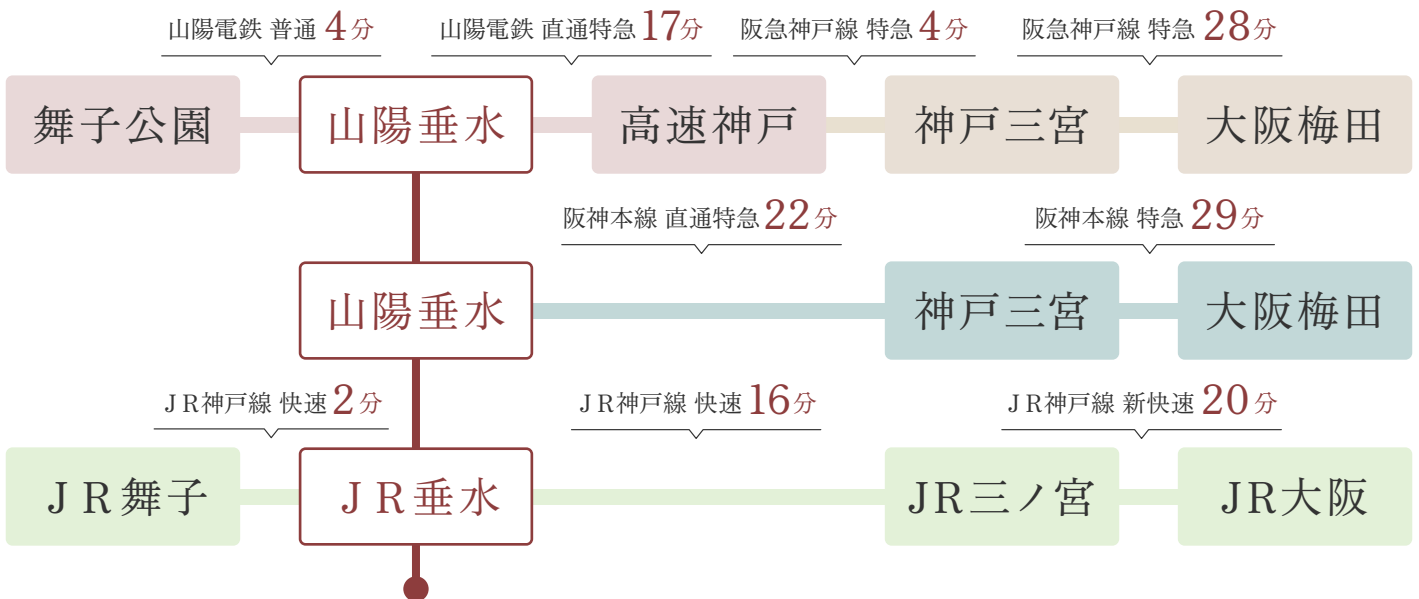

# ACCESS

アクセス

## 電車でお越しの場合

ザ・レジデンス神戸舞子まで 徒歩 14分

山陽垂水駅・JR垂水駅より無料シャトルバスを運行しています

# 無料シャトルバスをご利用の方

「ザ・レジデンス神戸舞子」と「垂水駅」間を結ぶ無料送迎バスが定時運行中です。ご入居者さまだけでなく、ご家族やご友人もご利用いただけますので、ぜひお気軽にご利用ください。

### 月・水・木・金曜日

赤字 = 掖済会病院発着

時	レジデンス発	掖済会病院発	垂水駅発
8	00	25	10
9	00 30		10 40
10	00 30		10 40
11	00	25	40
12	00 30		10 40
13	00 30	55	10 40
14	30		10 40
15	00 30		10 40
16	00 30		10 40
17	00 30		10 40
18	00 30		10 40