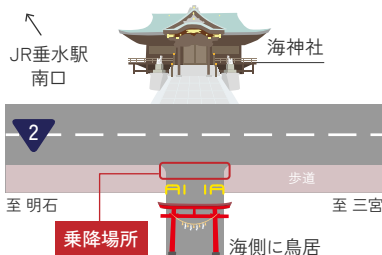

国道2号線下り方面、海神社向かいの黄色いポールの辺りに停まります。