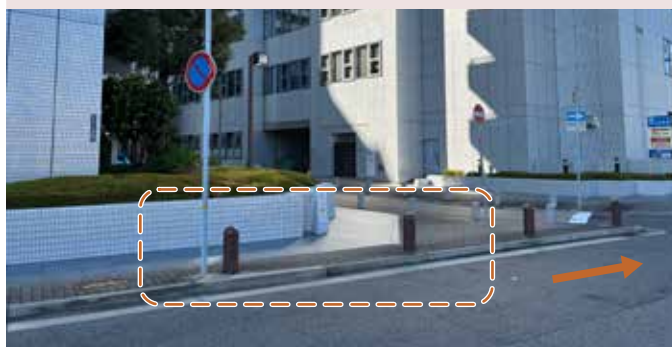

## 電車でお越しの場合

ザ・レジデンス神戸舞子まで 徒歩 14分

山陽垂水駅・JR垂水駅より無料シャトルバスを運行しています

# 無料シャトルバスをご利用の方

「ザ・レジデンス神戸舞子」と「垂水駅」間を結ぶ無料送迎バスが定時運行中です。ご入居者さまだけでなく、ご家族やご友人もご利用いただけますので、ぜひお気軽にご利用ください。

### 「海神社前」乗り場

国道2号線下り方面、海神社向かいの黄色いポールの辺りに停まります。

### 「レバンテ垂水」乗り場

垂水駅東口を北側に出て高架沿いの通りを右（東）へ進んでください。「レバンテ垂水3番館」東側の通り（福田川沿い）にある駐車禁止の標識付近でお待ち下さい。